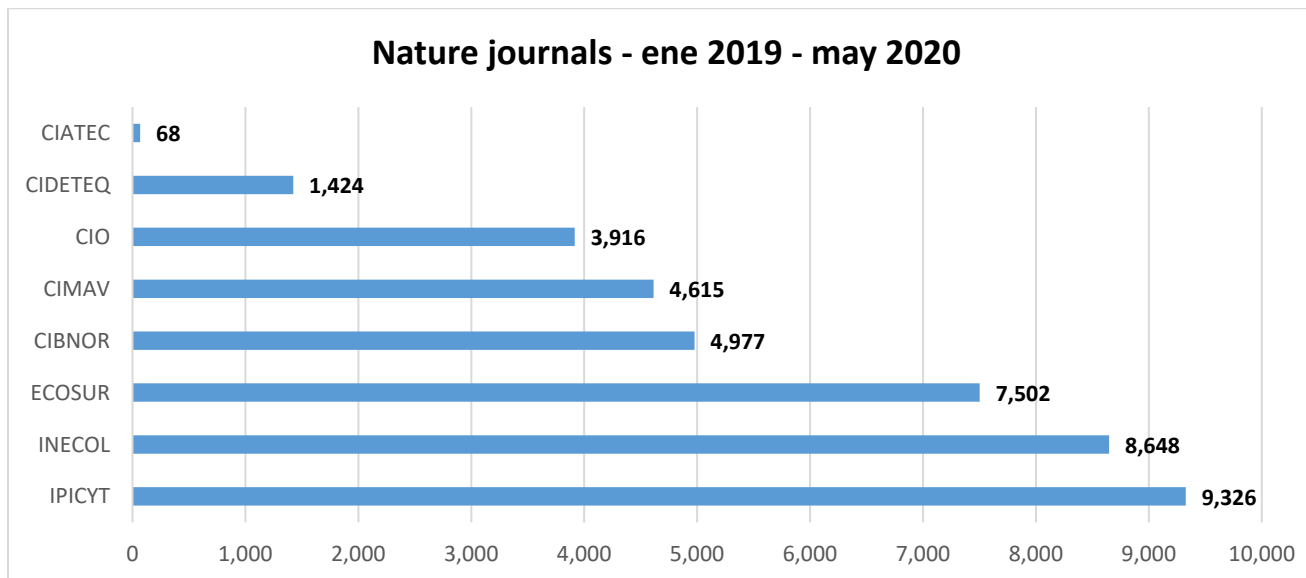

SPRINGER – Para **8 CPI** el total de descargas es de **40,476 artículos científicos** de los 15 títulos de revistas que son NATURE y 14 NATURE especializadas. En promedio son **5,060 artículos** por institución y **2,381 artículos** descargados mensualmente.

SAGE – Para **10 CPI** el total de descargas es de **36,261 artículos científicos** esta colección está más enfocada a las áreas de las Ciencias Sociales, cuenta con más de 1,000 15 títulos de revistas de más de 500 editoriales.

JSTOR – Para 14 CPI el total de descargas es de **382,117 artículos científicos** con un promedio de **27,294 descargas por institución y 63,683 mensuales**, esta colección cuenta con información para las áreas de las Ciencias Sociales, Artes y Biológicas, contiene más de 12 millones de revistas, artículos y libros académicos y fuentes primarias de 75 disciplinas.