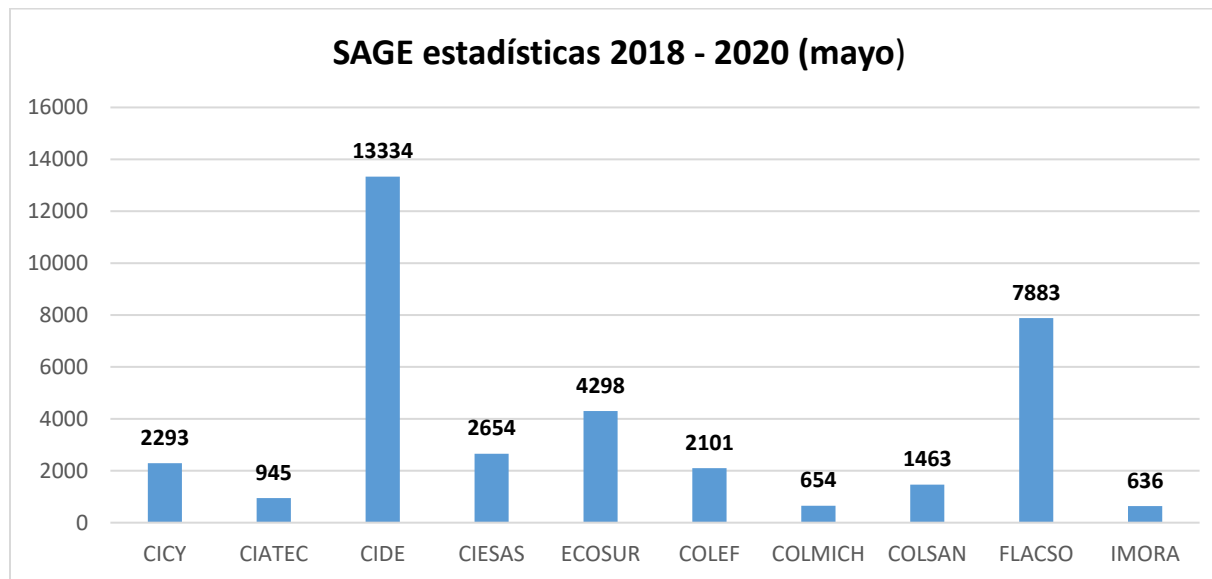

SPRINGER – Para **8 CPI** el total de descargas es de **40,476 artículos científicos** de los 15 títulos de revistas que son NATURE y 14 NATURE especializadas. En promedio son **5,060 artículos** por institución y **2,381 artículos** descargados mensualmente.

SAGE – Para **10 CPI** el total de descargas es de **36,261 artículos científicos** esta colección está más enfocada a las áreas de las Ciencias Sociales, cuenta con más de 1,000 15 títulos de revistas de más de 500 editoriales.